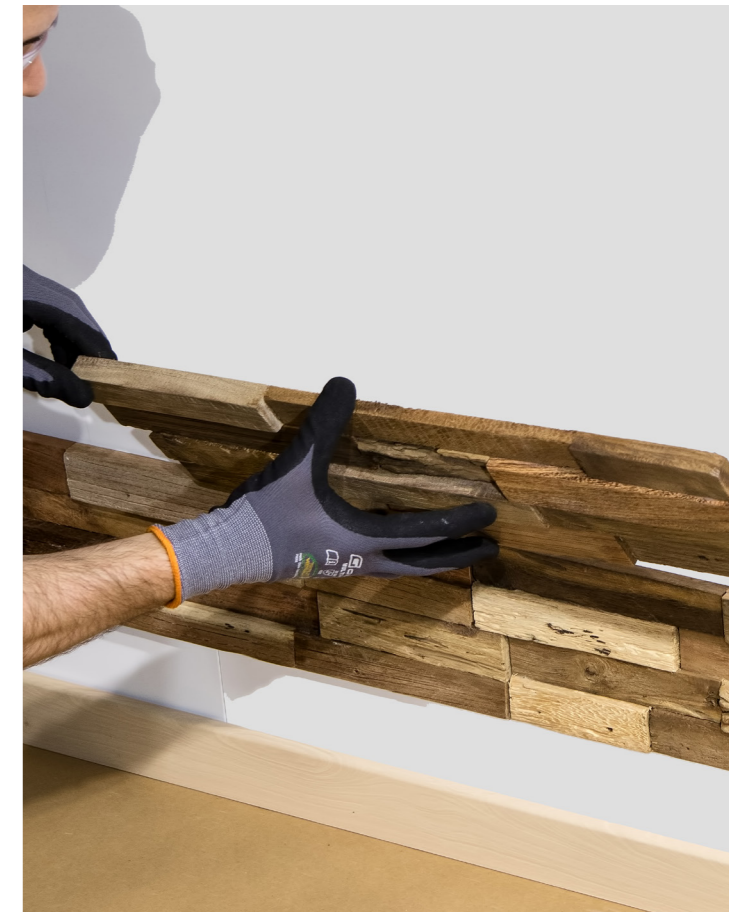

SikaBond®-114 Max Grip ADHESIVO DE MONTAJE DE CURADO RÁPIDO

SikaBond®-114 Max Grip

ADHESIVO DE MONTAJE PARA USO PROFESIONAL

USOS

Para interior y exterior

Para el pegado de la mayoría de materiales de construcción

Fijación y montaje de diversos tipos de elementos como rodapiés, forrado de armarios, maderas, zócalos, hormigón, yeso, corcho, metales, PVC, etc.

VENTAJAS

- Curado rápido, alto agarre inicial

- Buena adherencia a muchos soportes

- Fácil de aplicar

- Adhiere sobre superficies porosas y no porosas

SikaBond®-115 Strong Fix

ADHESIVO DE MONTAJE PARA INTERIORES

USOS

Para interiores

Para pegado sobre materiales porosos como hormigón, mortero, fibro cemento, madera o yeso

Pegado de rodapiés, marcos de madera, molduras, paneles, baldosas de terracota, aluminio anodizado

VENTAJAS

- Fuerte agarre

- Fácil de aplicar y de limpiar

- Adhiere sobre una amplia gama de soportes

- Sin clavos ni tornillos